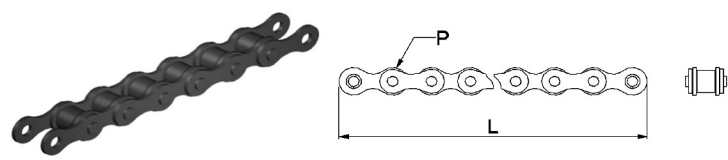

#41 (INDIVIDUAL)