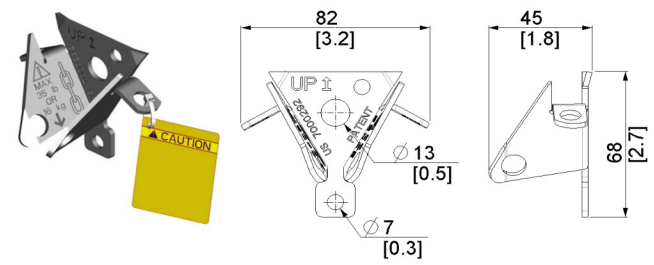

»CHAIN HOITS (APARATO DE CADENA) MARCA CANIMEX MOD.2000R-OM  
 SERIE 126660.

- 4:1 REDUCED DRIVE VE WALL MOUNT
- 41A40 SPROCKET
- 4 FT. OF #41 ROLLER CHAIN
- 26FT. OF HAND CHAIN
- 1/4" KEYWAY
- ALL HARDWARE PROVIDED

CÓDIGO	SKU	MODELO	DESCRIPCIÓN
AT-00017-00	126660	2000R-OM	APARATO D/CADENA R-4:1 2000R-OM CANIMEX

V01.22

»CHAIN HOITS (APARATO DE CADENA) MARCA CANIMEX MOD.2000R-OM  
 SERIE 126660.

2000R-OM

41A40.3"

CHAIN KEEPER V2