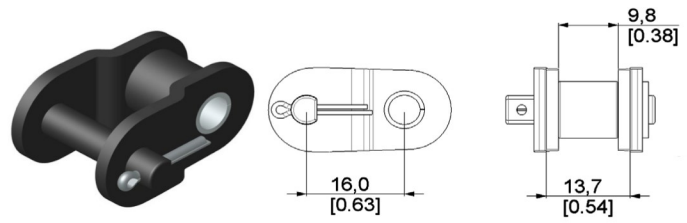

»CHAIN HOITS (APARATO DE CADENA) MARCA CANIMEX MOD.2000R-OM
SERIE 126660.

2000R-OM

41A40.3"

CHAIN KEEPER V2

#41 (INDIVIDUAL)

HAND CHAIN

41-1

41-1

V01.22