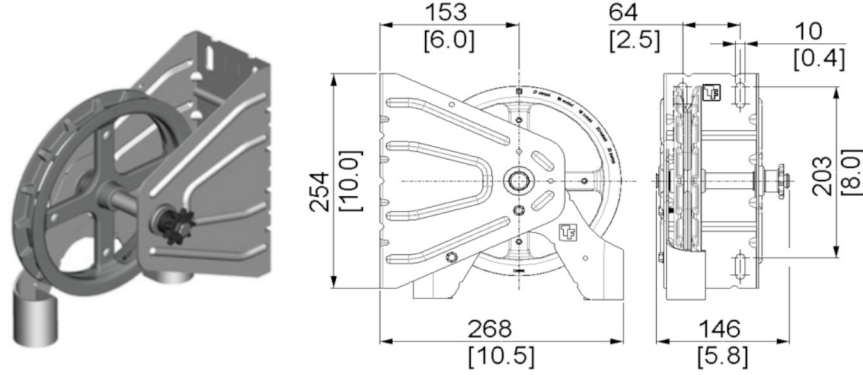

»CHAIN HOITS (APARATO DE CADENA) MARCA CANIMEX MOD.2000R-OM  
 SERIE 126660.

- 4:1 REDUCED DRIVE VE WALL MOUNT
- 41A40 SPROCKET
- 4 FT. OF #41 ROLLER CHAIN
- 26FT. OF HAND CHAIN
- 1/4" KEYWAY
- ALL HARDWARE PROVIDED

CÓDIGO	SKU	MODELO	DESCRIPCIÓN
AT-00017-00	126660	2000R-OM	APARATO D/CADENA R-4:1 2000R-OM CANIMEX

V01.22

»CHAIN HOITS (APARATO DE CADENA) MARCA CANIMEX MOD.2000R-OM  
 SERIE 126660.

2000R-OM

41A40.3"

CHAIN KEEPER V2