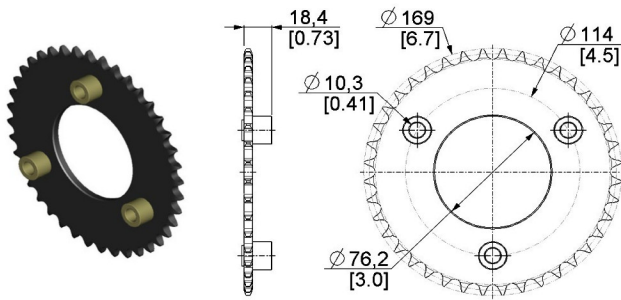

»CHAIN HOITS (APARATO DE CADENA) MARCA CANIMEX MOD.2000R-OM  
 SERIE 126660.

- 4:1 REDUCED DRIVE VE WALL MOUNT
- 41A40 SPROCKET
- 4 FT. OF #41 ROLLER CHAIN
- 26FT. OF HAND CHAIN
- 1/4" KEYWAY
- ALL HARDWARE PROVIDED

CÓDIGO	SKU	MODELO	DESCRIPCIÓN
AT-00017-00	126660	2000R-OM	APARATO D/CADENA R-4:1 2000R-OM CANIMEX

V01.22

»CHAIN HOITS (APARATO DE CADENA) MARCA CANIMEX MOD.2000R-OM  
 SERIE 126660.

2000R-OM

41A40.3"

CHAIN KEEPER V2