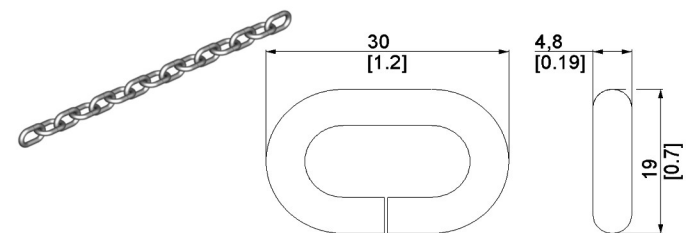

»CHAIN HOITS (APARATO DE CADENA) MARCA CANIMEX MOD.2000R-OM
SERIE 126660.

2000R-OM

41A40.3"

CHAIN KEEPER V2

#41 (INDIVIDUAL)

HAND CHAIN

41-1

41-1

V01.22